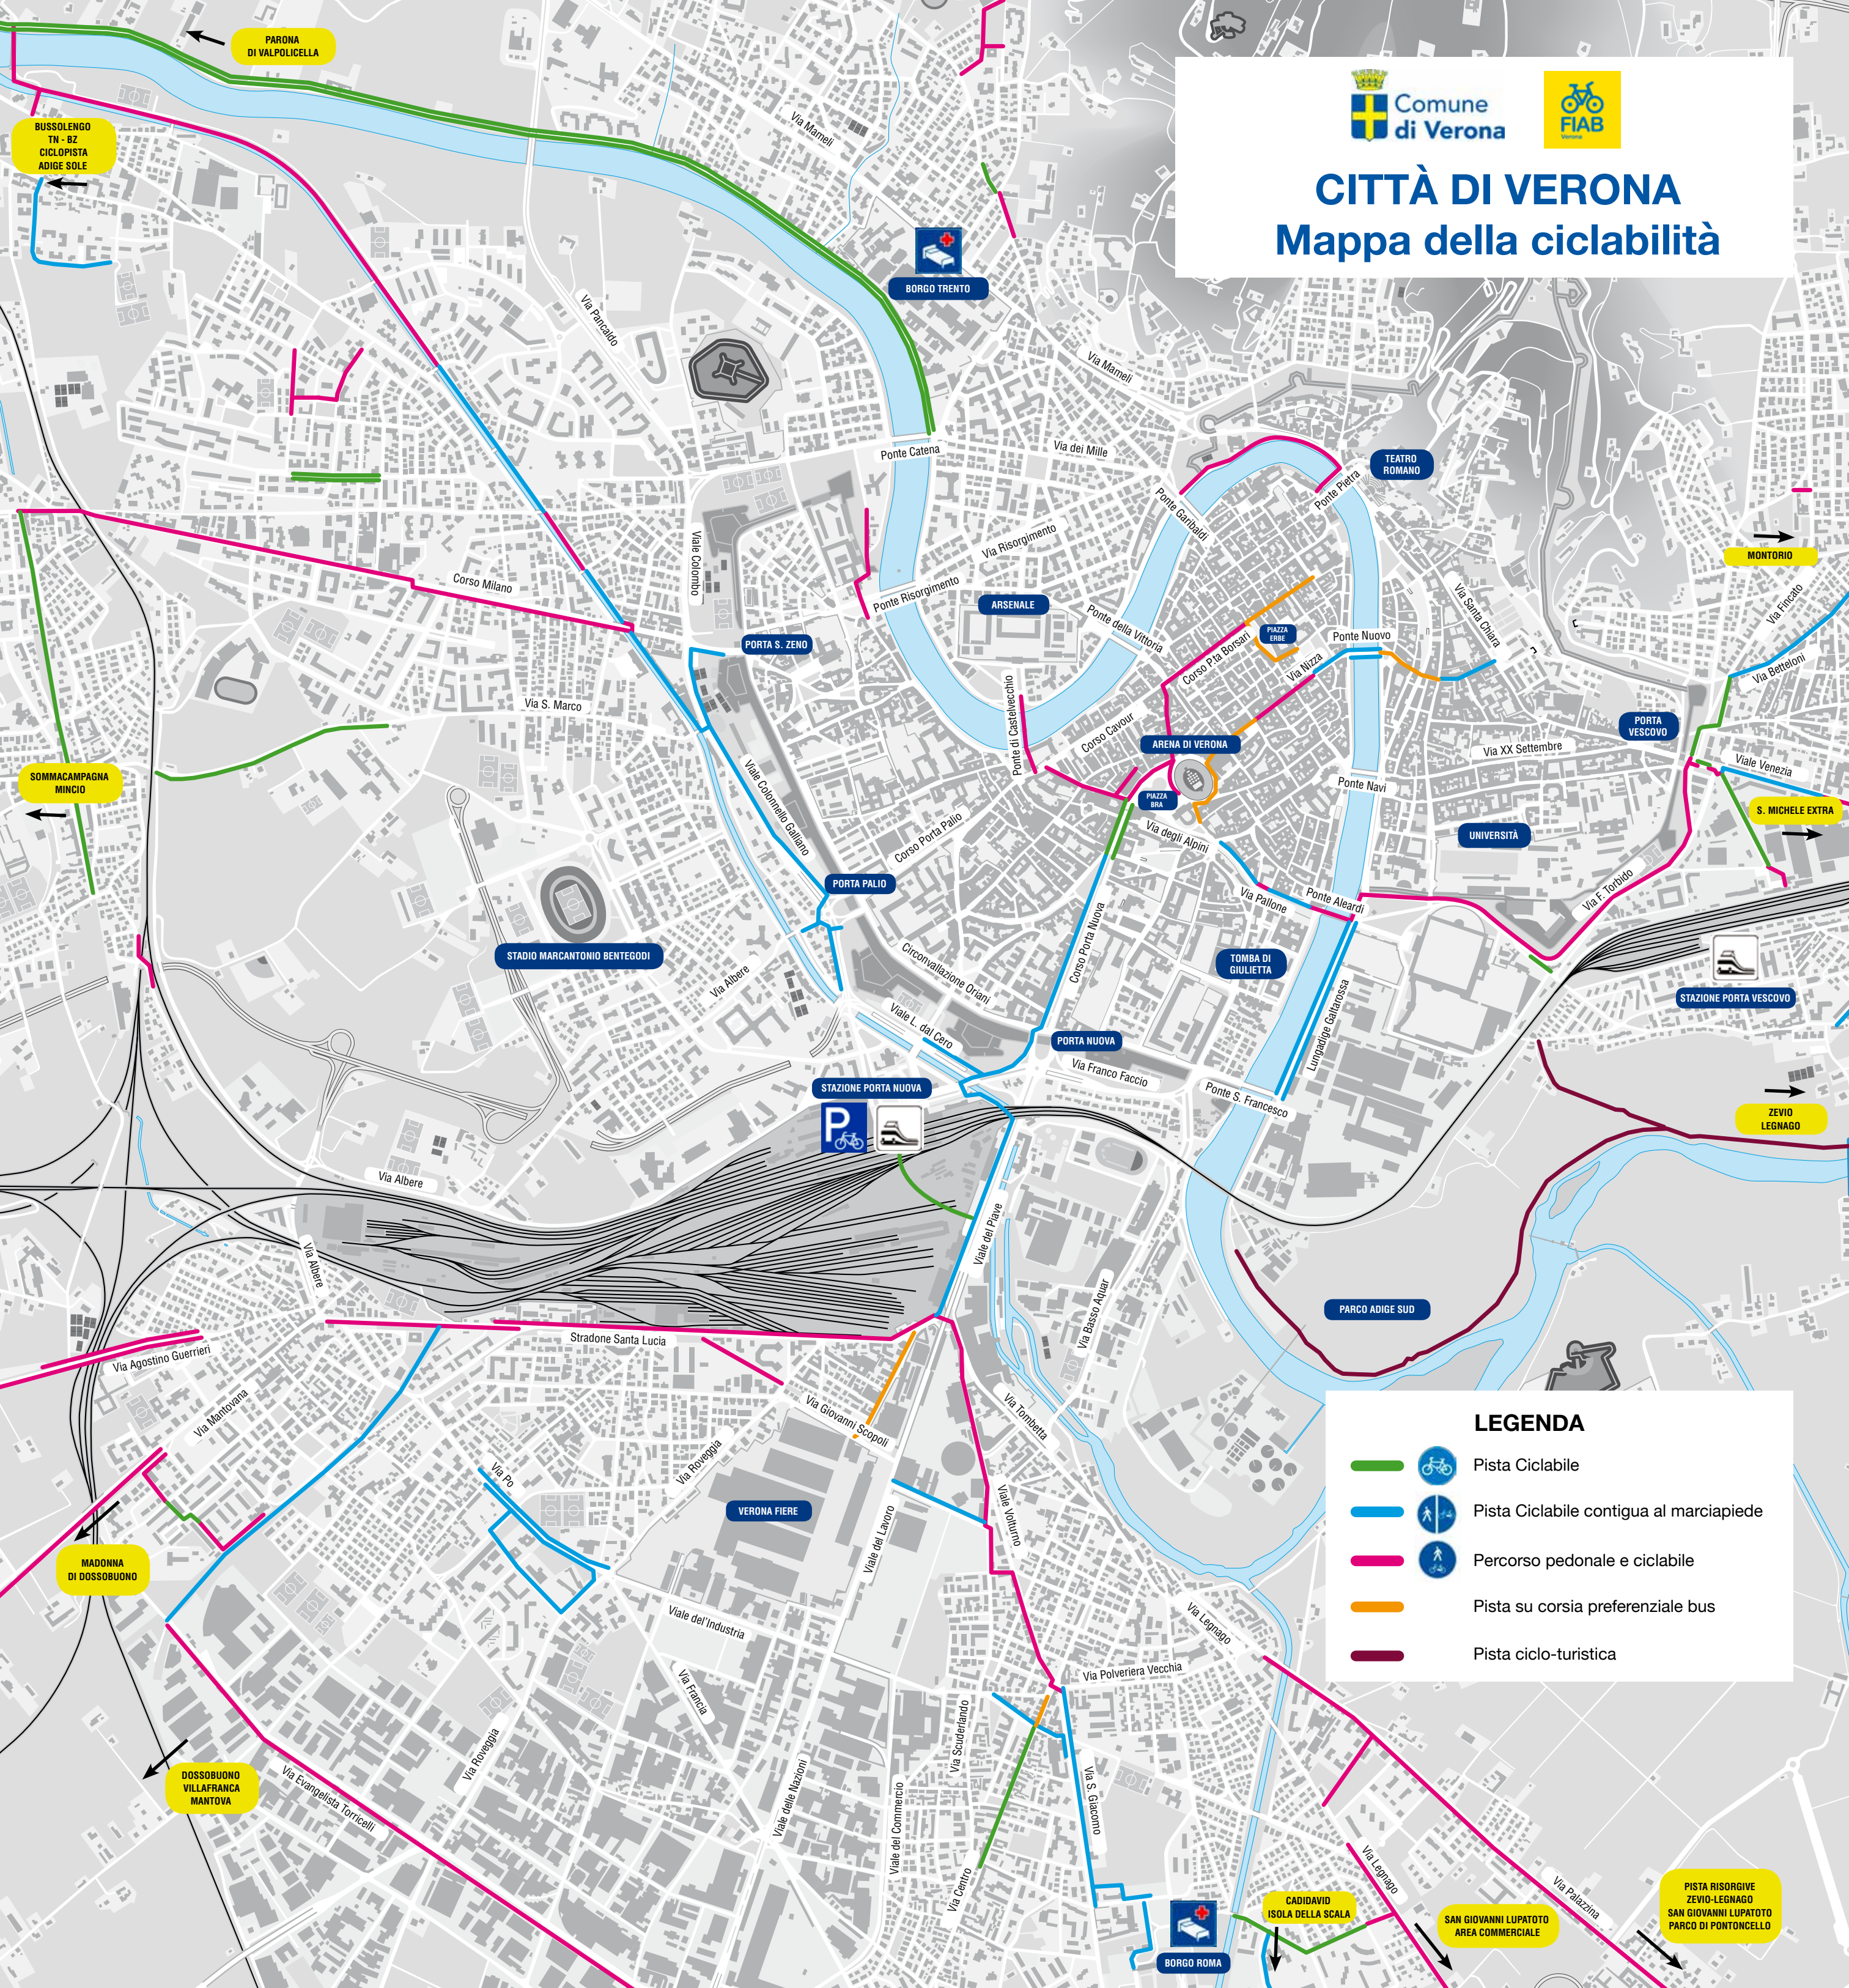

CITTÀ DI VERONA

Mappa della ciclabilità

LEGENDA

-  Pista Ciclabile
-  Pista Ciclabile contigua al marciapiede
-  Percorso pedonale e ciclabile
-  Pista su corsia preferenziale bus
-  Pista ciclo-turistica

PARONA DI VALPOLICELLA

BUSOLENGO TN - BZ
CICLOPISTA
ADIGE SOLE

SOMMACAMPAGNA
MINCIO

MADONNA
DI DOSSOBUONO

DOSSOBUONO
VILLAFRANCA
MANTOVA

MONTORIO

ZEVIO
LEGNAGO

PISTA RISORGIVE
ZEVIO-LEGNAGO
SAN GIOVANNI LUPATOTO
PARCO DI PONTONCELLO