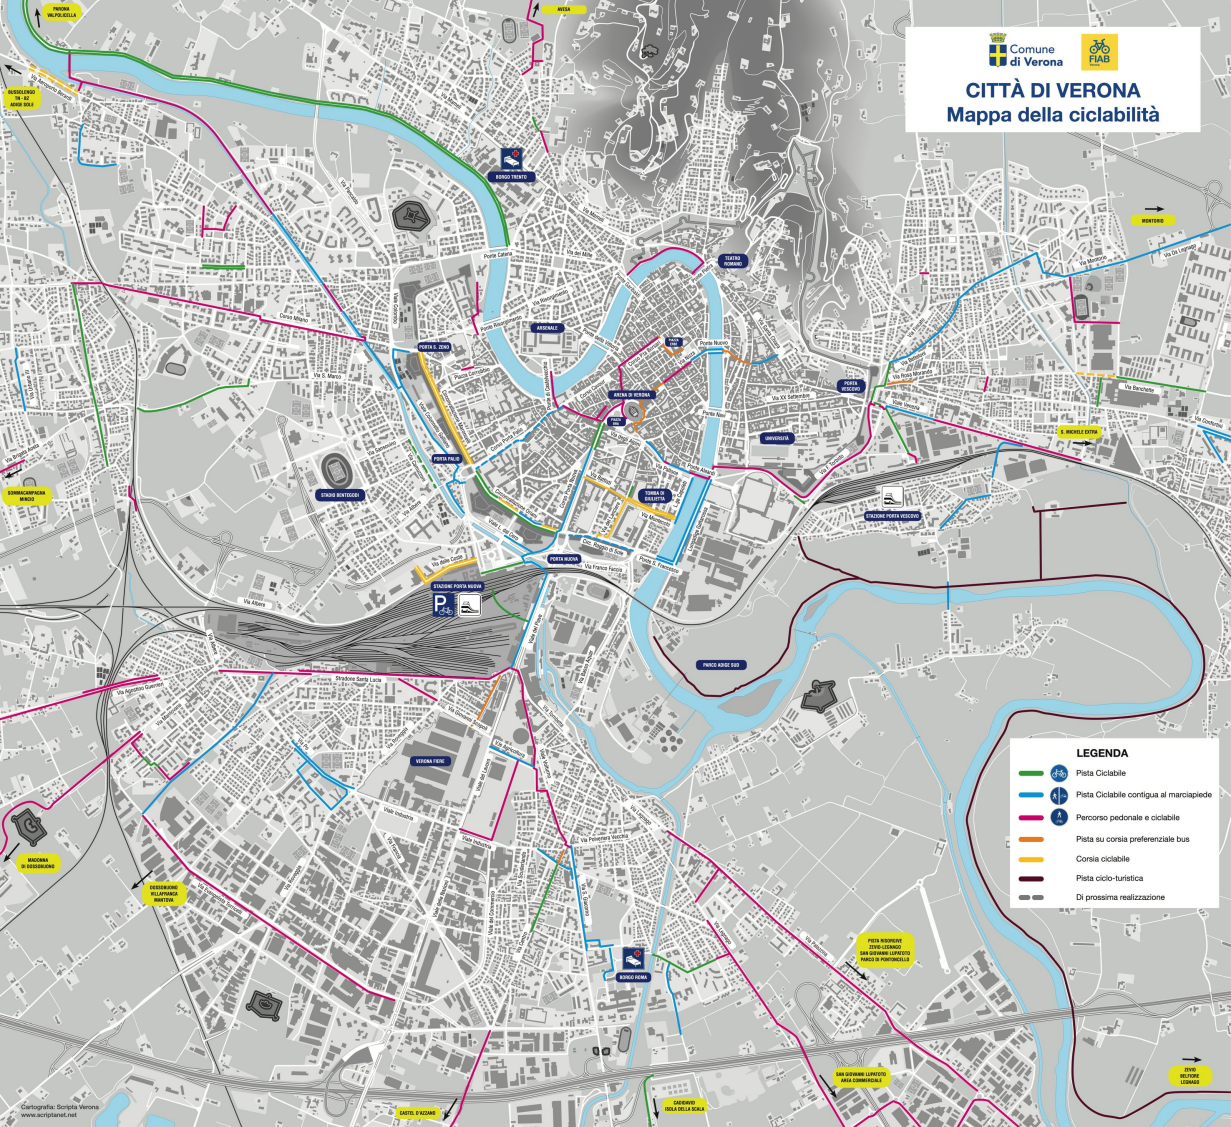

CITTÀ DI VERONA

Mapa della ciclabilità

LEGENDA

- Pista Ciclabile
- Pista Ciclabile contigua al marciapiede
- Percorso pedonale e ciclabile
- Pista su corsia preferenziale bus
- Corsia ciclabile
- Pista ciclo-turistica
- Di prossima realizzazione