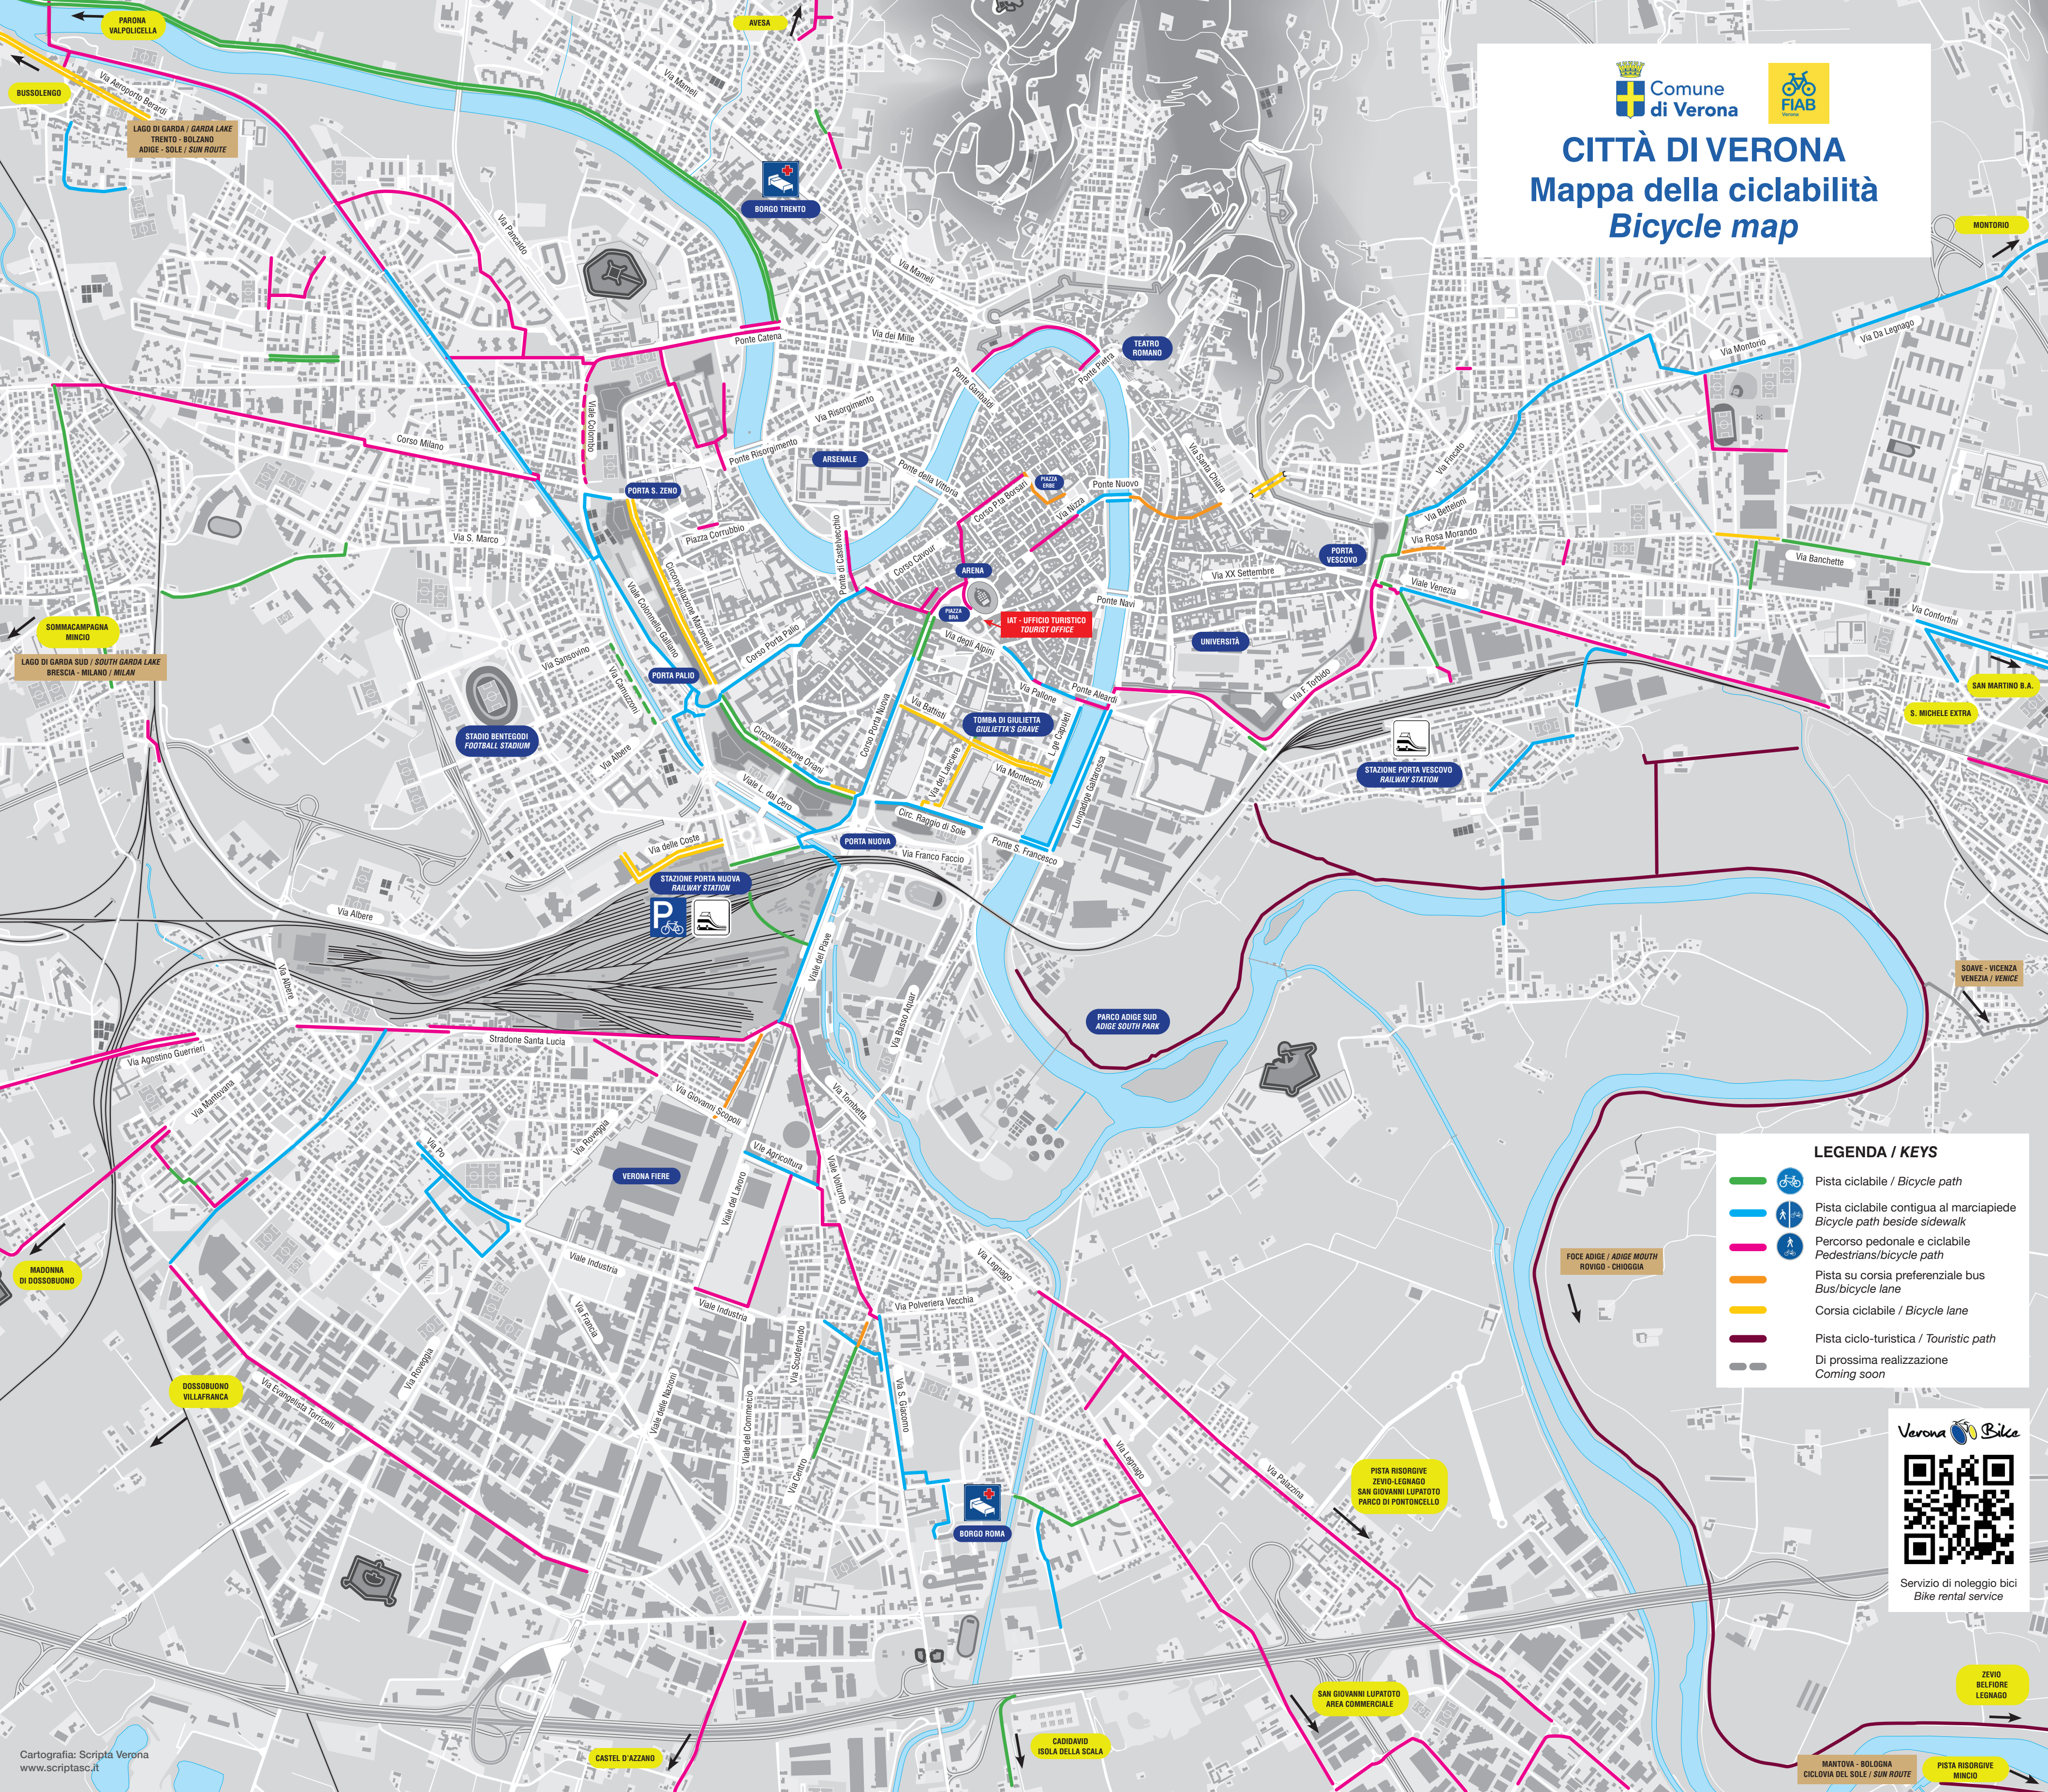

CITTÀ DI VERONA

Mappa della ciclabilità

Bicycle map

LEGENDA / KEYS

- Pista ciclabile / Bicycle path
- Pista ciclabile contigua al marciapiede / Bicycle path beside sidewalk
- Percorso pedonale e ciclabile / Pedestrians/bicycle path
- Pista su corsia preferenziale bus / Bus/bicycle lane
- Corsia ciclabile / Bicycle lane
- Pista ciclo-turistica / Touristic path
- Di prossima realizzazione / Coming soon

Verona Bike

Servizio di noleggio bici / Bike rental service