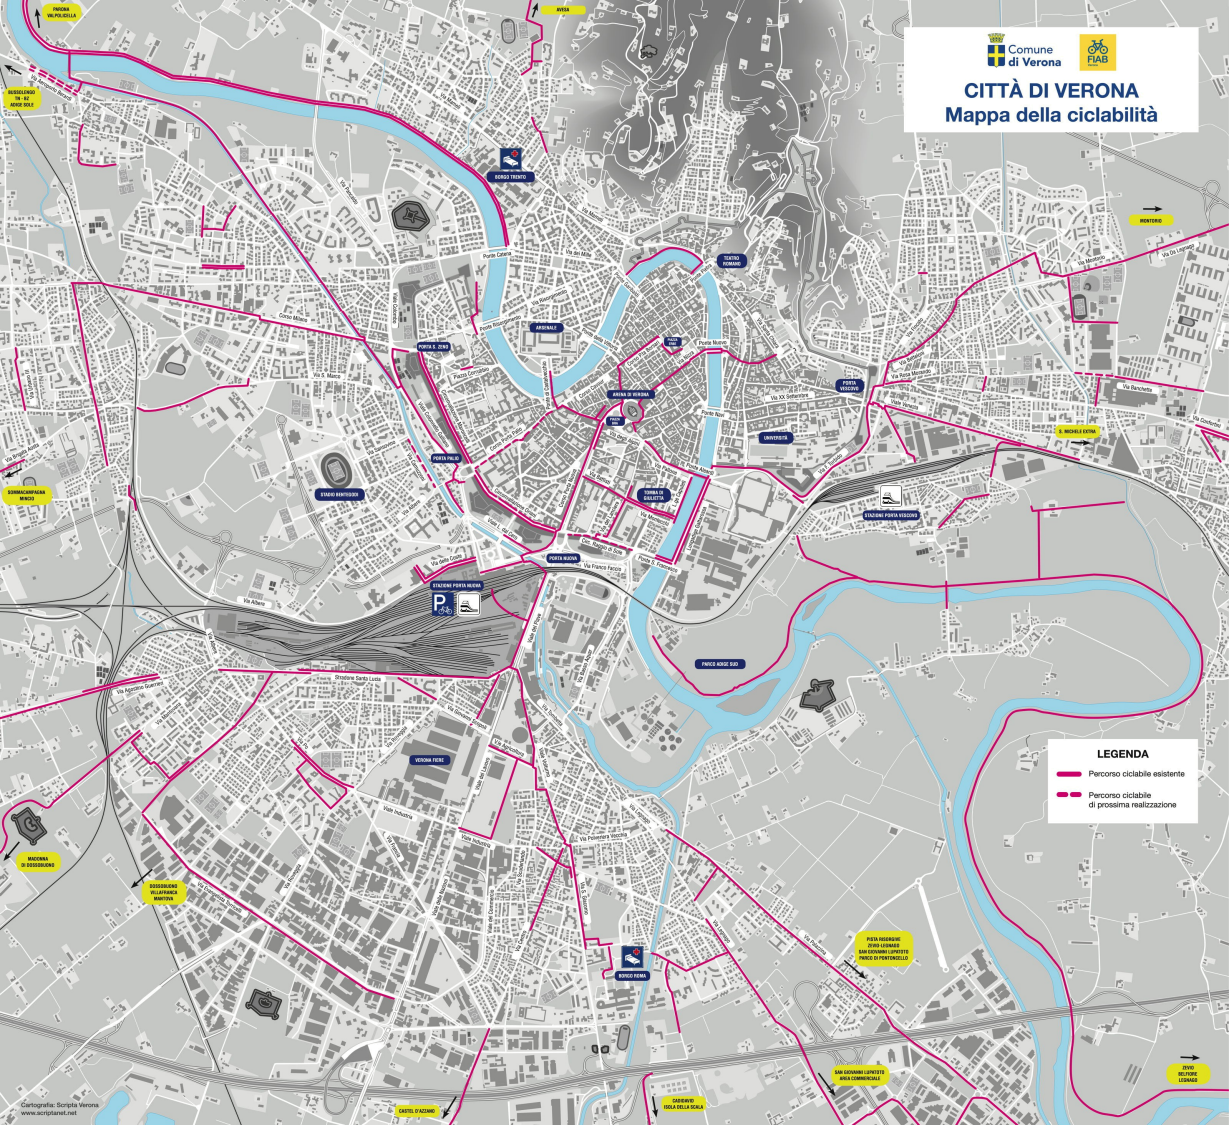

CITTÀ DI VERONA

Mapa della ciclabilità

LEGENDA